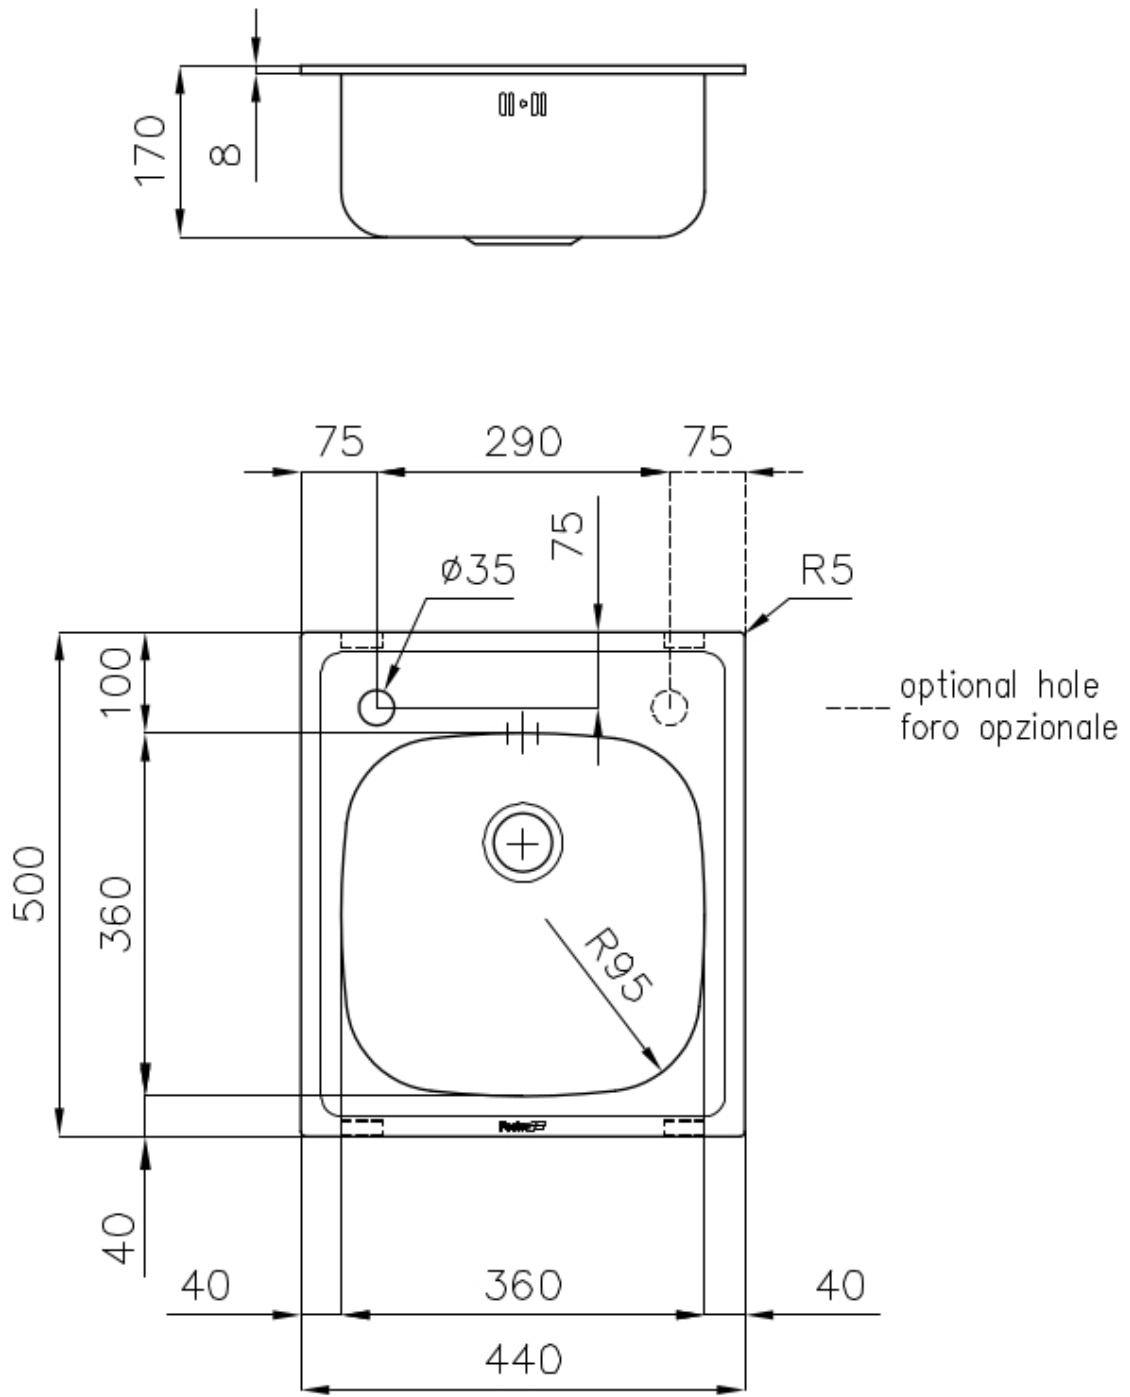

PILETTA 3,5" BASKET

Lo scarico è dotato di piletta grande 3,5", con il pratico tappo a cestello che impedisce il defluire nello scarico di parti solide.

DETTAGLI

Bordo Installazione Standard (Bordo 8 mm)

Finitura Spazzolato Foster

Texture Spazzolato

Materiale Acciaio inox AISI 304

Base 45 cm

Dimensioni 440x500 mm

Dotazioni standard Ganci di fissaggio, guarnizione, piletta, troppo-pieno e sifone, Imballo in scatola

Fori Mixer 1 foro di serie - 2° foro su richiesta

Foro incasso 420x480 mm

Gocciolatoio No

Larghezza 44 cm

Misura vasca 360x360mm

Numero vasche 1 vasca

Piletta Piletta 2"

DATI TECNICI